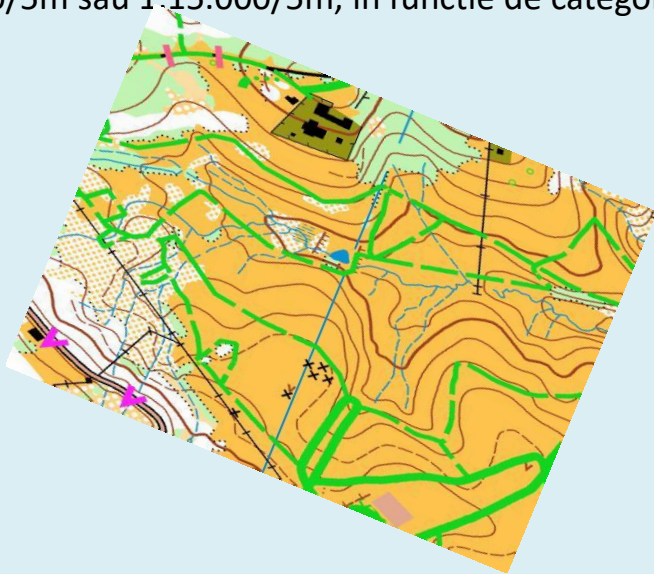

## Harti si zone de concurs:

Harta Izvoare, scara 1:7.500/5m, 1:10.000/5m sau 1:15.000/5m, in functie de categorii.