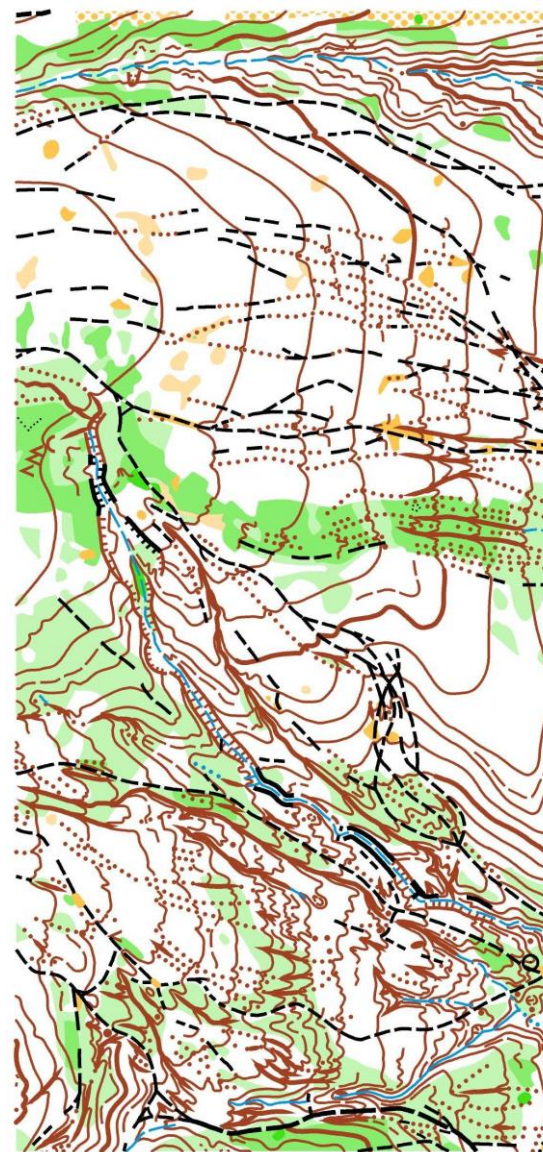

Participarea la concurs se face pe proprie răspundere!