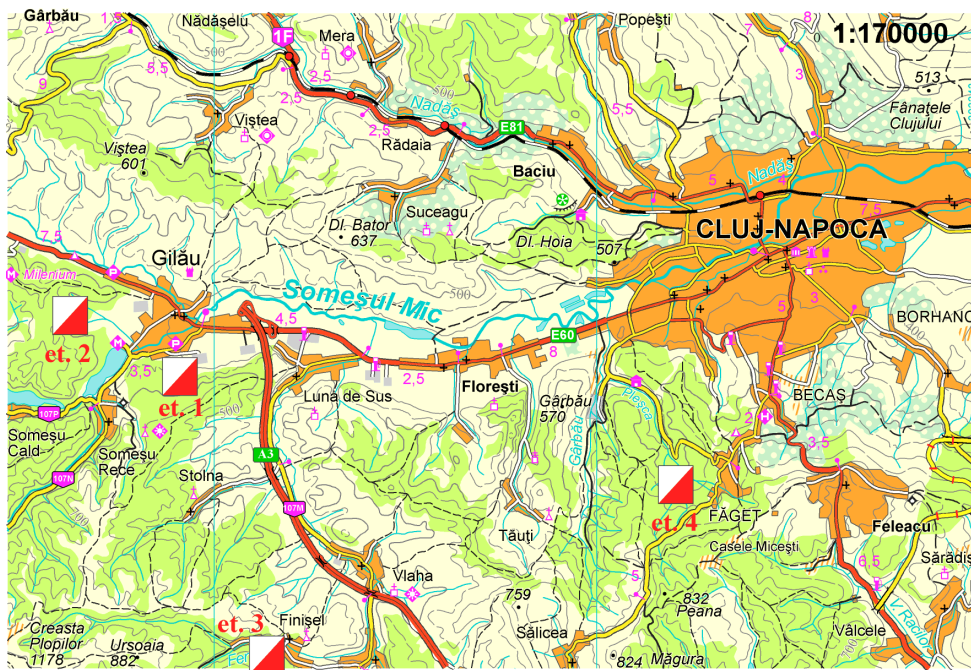

Atenție!

- Sportivii care **nu respectă** termenul limită de înscriere **online (09 iulie 2018)**, sau cei care ulterior solicită **modificare de categorie**, vor fi acceptate numai **în limita locurilor vacante** rezervate de organizatori. După epuizarea locurilor vacante, se acceptă înscrieri **numai la una dintre categoriile de Open**.
- **Modificarea** numărului de SI-Card se **anunță la Sosire**. Cei care intră în concurs cu un alt SI-Card neanunțat, vor fi descalificați.
- Cluburile care au înscris sportivi ce nu participă la concurs, vor plăti la validare pentru acoperirea cheltuielilor **50% din taxa calculată**.

Plata se face în contul Clubului Sportiv Transilva Cluj RO96 OTPV 2010 0087 5253 RO01 deschis la OTP Bank Romania înainte de 10 iulie 2018 sau în numerar la validare.

Informații suplimentare și comunicări pe site www.transilva.ro sau prin e-mail: transilva@gmi.ro, eventual prin telefon 0744-522710.

Cazarea și Transportul local intră în sarcina participanților.
Atenție la cazare: În această perioadă se desfășoară la Castelul Bánffy de la Bonțida festivalul de muzică Electric Castle cu zeci de mii de participanți.

Accesul la competiții: Conform schiței anexate.

Participarea la concurs se face pe proprie răspundere!

PRIMĂRIA ȘI CONSILIUL LOCAL
CLUJ-NAPOCA

VISIT CLUJ
The Heart of Transylvania

www.transilva.ro

www.orienteering.ro

www.fro.ro