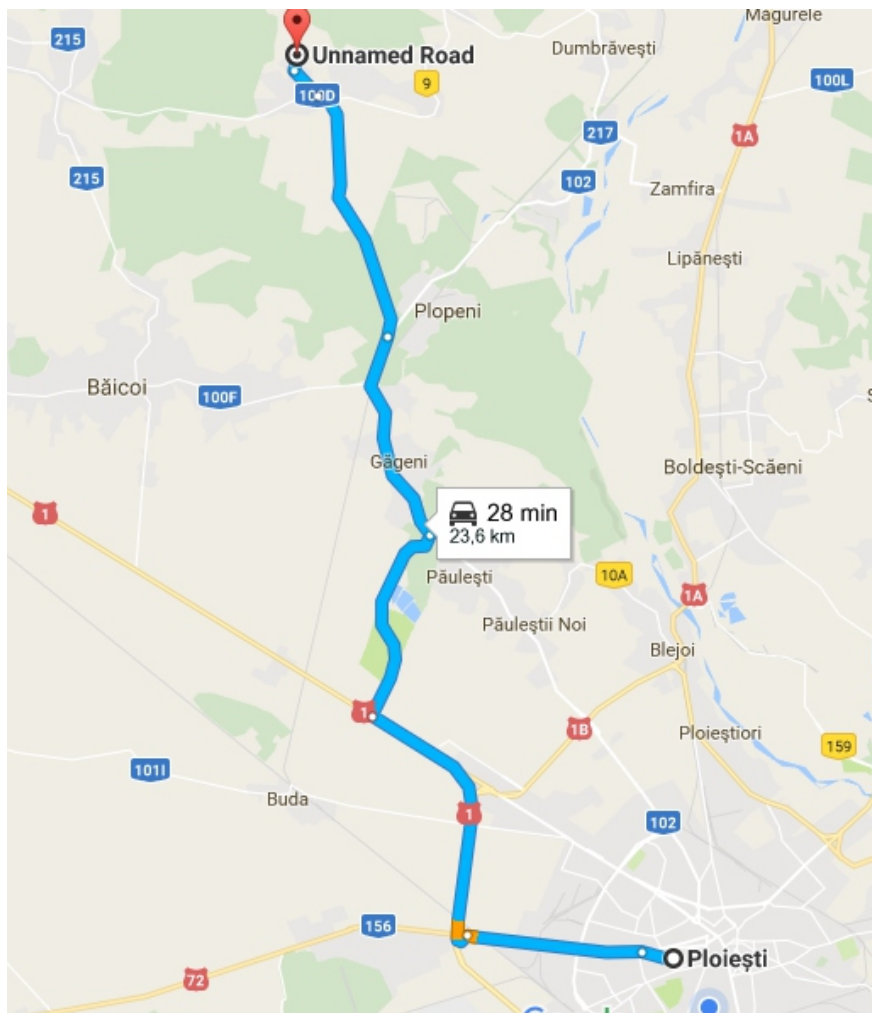

Calea de acces spre centrul de concurs.

Coordonate geografice

N: 45.090632

E: 25.922530

CUPA
SANATATEA
DE IARNA

A.C.S. "SĂNĂTATEA" PLOIESTI

Va invitam sa participati, cu un numar cat mai mare de sportivi, la concursul interjudetean de orientare "**CUPA SANATATEA DE IARNA**", concurs aprobat de FRO.

ORGANIZATORI: • Asociatia Club Sportiv "Sanatatea" Ploiesti

DATA CONCURSULUI: • Duminica - 25.02.2018

CENTRUL DE CONCURS: Baza Sportiva Cocorastii Mislii

DATE CONCURS:

Concurs	Data	Start ora	Categoria	Premiere
I. Medie-Lunga distanta + Score	25.02.2018	11 ⁰⁰	MF12, MF14, MF16, MF18, MF21, MF35, MF40, MF45, MF50, MF55, MF60, MF65, MF70, M75, M80, M85, OPEN + OPEN Tehnic MF	25.02.2018, ora 14 ⁰⁰