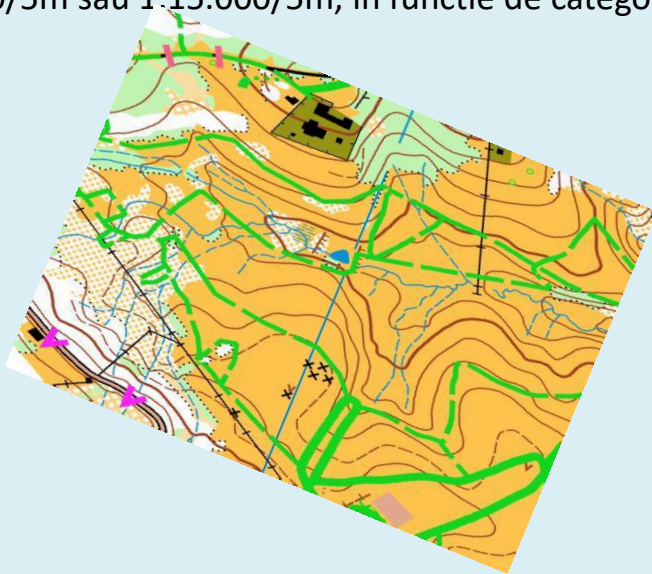

## Harti si zone de concurs:

Harta Izvoare, scara 1:7.500/5m, 1:10.000/5m sau 1:15.000/5m, in functie de categorii.