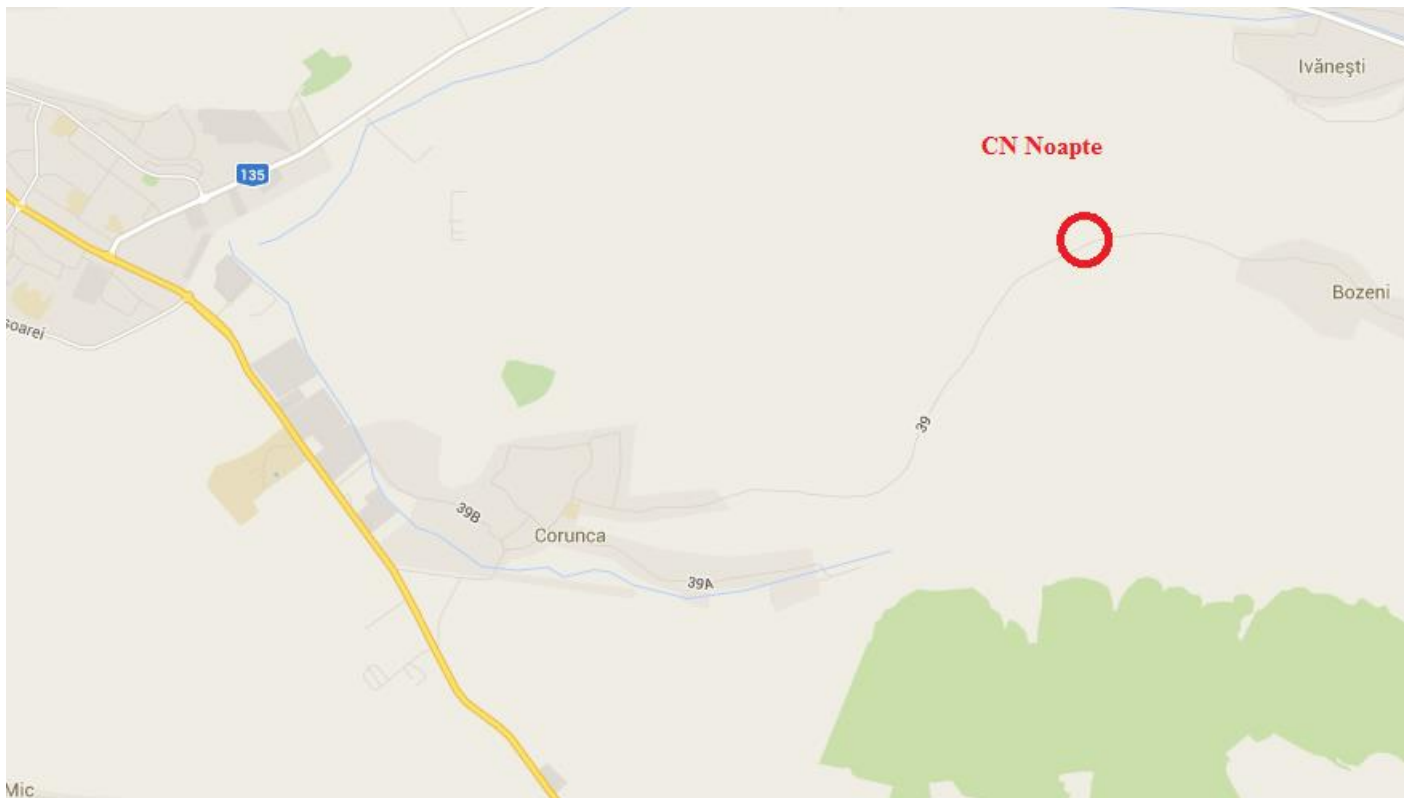

Acces la Competiții CN Parc Oraș Noapte, Zi, CN Noapte, Cupa Orienter 2015

Etapa Parc-Oraș de Noapte. Liceul Gheorghe Marinescu, lângă Spitalul Județean Mureș

Etapa Parc-Oraș de Zi. Liceul Gheorghe Șincai, cartierul Dâmbul Pietros

Campionatul Național de Noapte

într Corunca și Bozeni, șoseaua 39 (din E60, prin 135C)

Cupa Orienter Score

în pădurea Stejeriș, acces de pe Calea Sighișoarei (centură)