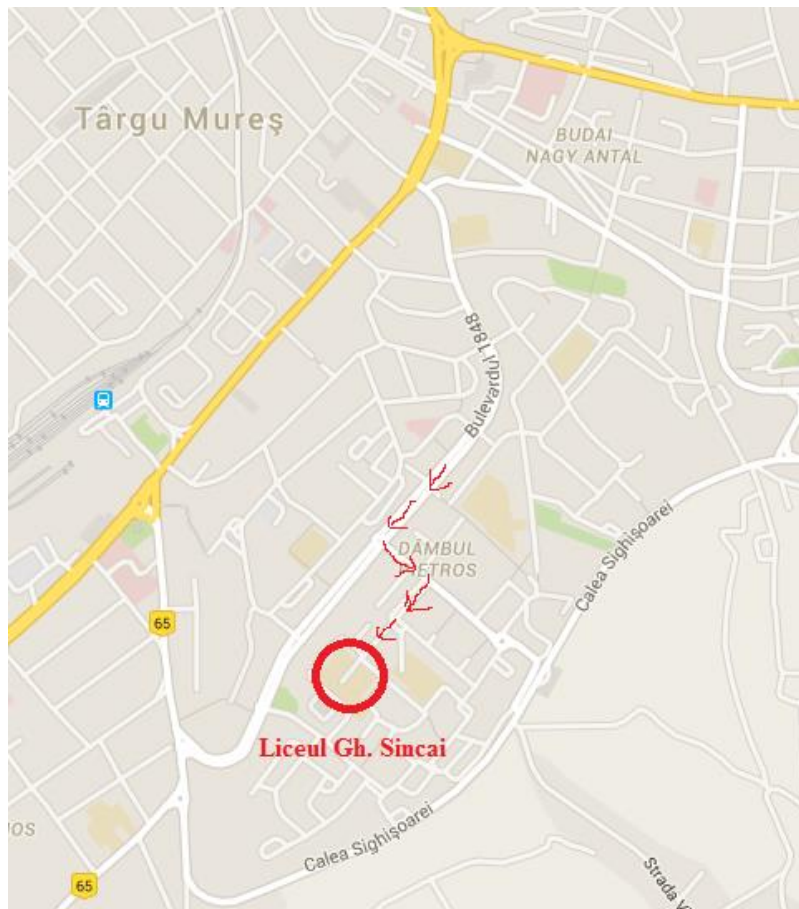

Acces la Competiții CN Parc Oraș Noapte, Zi, CN Noapte, Cupa Orienter 2015

Etapa Parc-Oraș de Noapte. Liceul Gheorghe Marinescu, lângă Spitalul Județean Mureș

Etapa Parc-Oraș de Zi. Liceul Gheorghe Șincai, cartierul Dâmbul Pietros

Campionatul Național de Noapte

într Corunca și Bozeni, șoseaua 39 (din E60, prin 135C)

Cupa Orienter Score

în pădurea Stejeriș, acces de pe Calea Sighișoarei (centură)